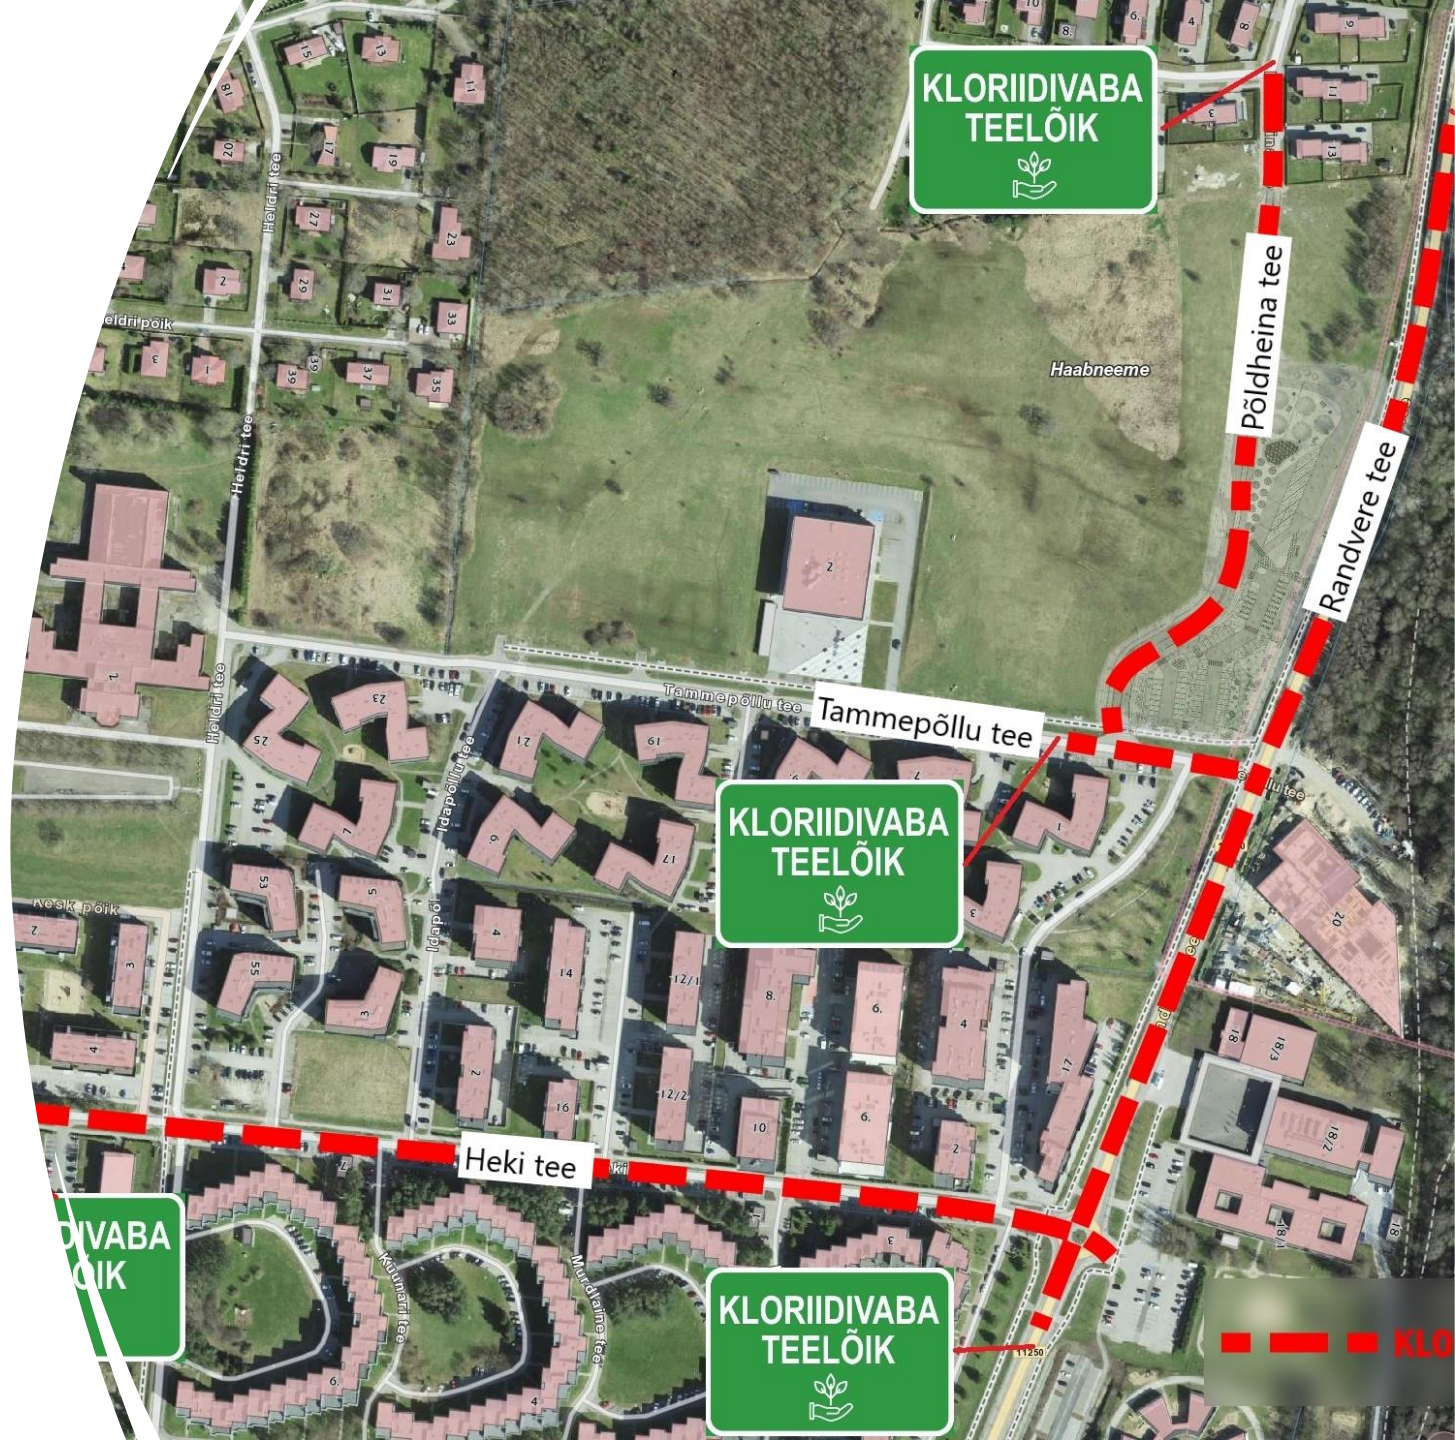

Viimsi avaliku ruumi (korrashoiu) hanked

Taavi Valgmäe

Ehitus- ja kommunaalosakond

VIIMSI
VALLAVALITSUS

Kloriidivaba teelõik

**KLORIIDIVABA
TEELÕIK**

Kloriidivaba teelõik

VIIMSIHOO
HAAENI
←

KLORIIDIVABA
TEELÕIK
🌱

Lumeladustus

Kastmine

Niitmine

- Vähendame niitmist teatud piirkondades
- Lisaks uurime Mõisapargi piirkonnas elurikkust

Ligniini kasutamine ja soojasaarte vähendamine

Gaasibussid

Rohesein